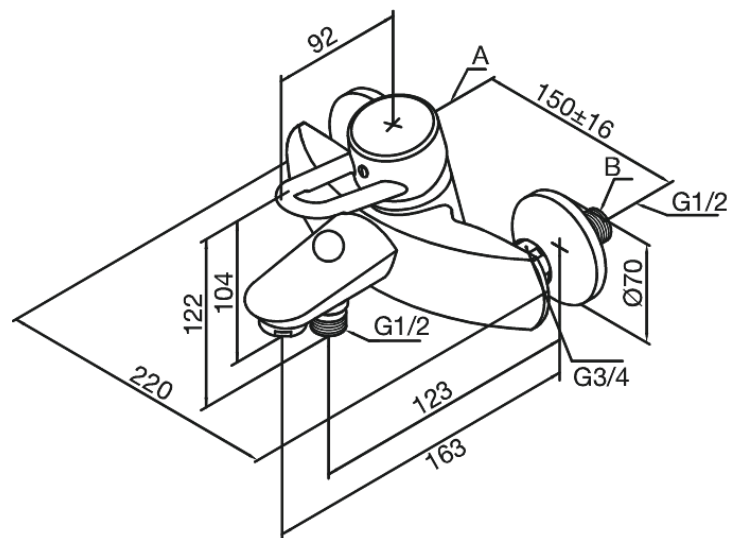

Funktionen

FM Mattsson Germany GmbH
Biedenkamp 3c, DE-21509 Glinde bei Hamburg

+31 854 018 788 info@damixa.de

Weitere Information auf <https://damixa.de>

damixa