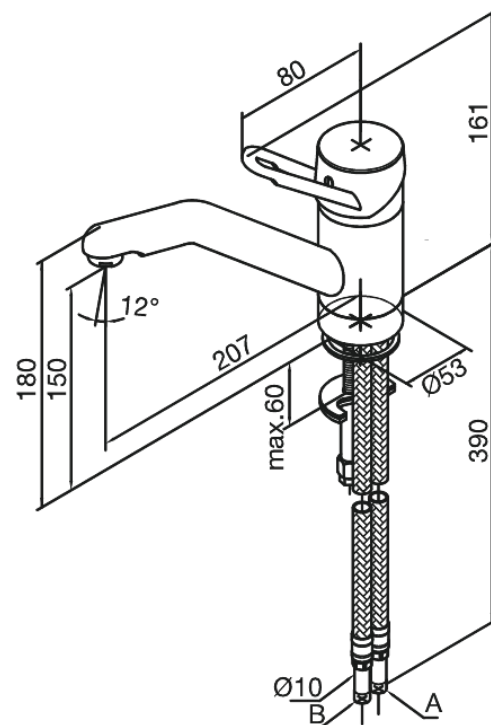

Apollo Classic

Spültischarmatur

Art.-Nr. 500000000
Oberfläche: Chrom
Serien: Apollo Classic

EAN 5708516596837

Produktbeschreibung:

Eingriffarmaturen
120° Schwenkbegrenzung
Kugelmkartusche

Funktionen

FM Mattsson Germany GmbH
Biedenkamp 3c, DE-21509 Glinde bei Hamburg