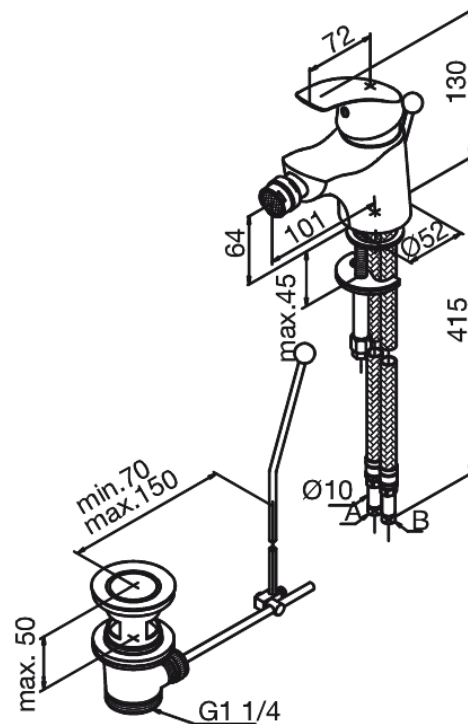

Eclipse

Bidetarmatur

Art.-Nr. 468210000
Oberfläche: Chrom
Serien: Eclipse

EAN 5708516593249

Produktbeschreibung:

Eingriffarmaturen
Kugelkartusche
Inkl. Standard Ablaufgarnitur und Zugstange

Funktionen

FM Mattsson Germany GmbH
Biedenkamp 3c, DE-21509 Glinde bei Hamburg