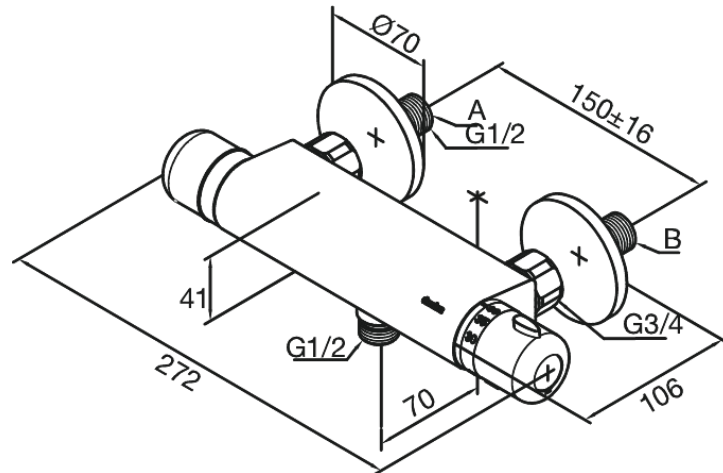

Eclipse

Brausethermostat

Art.-Nr. 404000000
Oberfläche: Chrom
Serien: Eclipse

EAN 5708516666219

Produktbeschreibung:

150 mm Stichmaß
Inkl. 3/4" Rosetten und S-Anschlüsse
Keramische Oberteile

Funktionen

FM Mattsson Germany GmbH
Biedenkamp 3c, DE-21509 Glinde bei Hamburg