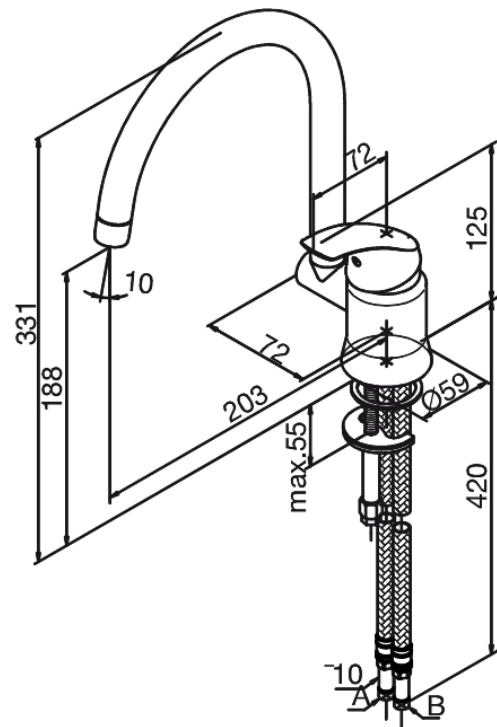

Eclipse

Spültischarmatur

Art.-Nr. 400700000
Oberfläche: Chrom
Serien: Eclipse

EAN 5708516594376

Produktbeschreibung:

Eingriffarmaturen
Kugelkartusche

Funktionen

FM Mattsson Germany GmbH
Biedenkamp 3c, DE-21509 Glinde bei Hamburg