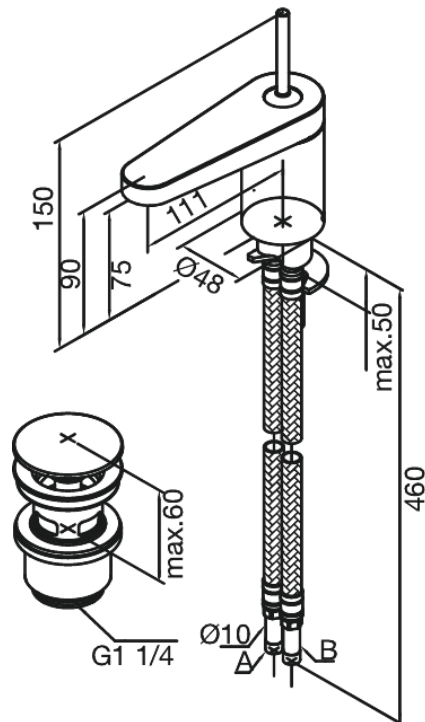

Profile

Waschtischarmatur

Art.-Nr. 388470000
Oberfläche: Chrom
Serien: Profile

EAN 5708516683025

Produktbeschreibung:

Eingriffarmaturen
Keramikkartusche
Ablaufgarnitur mit Klick-Funktion

Funktionen

FM Mattsson Germany GmbH
Biedenkamp 3c, DE-21509 Glinde bei Hamburg