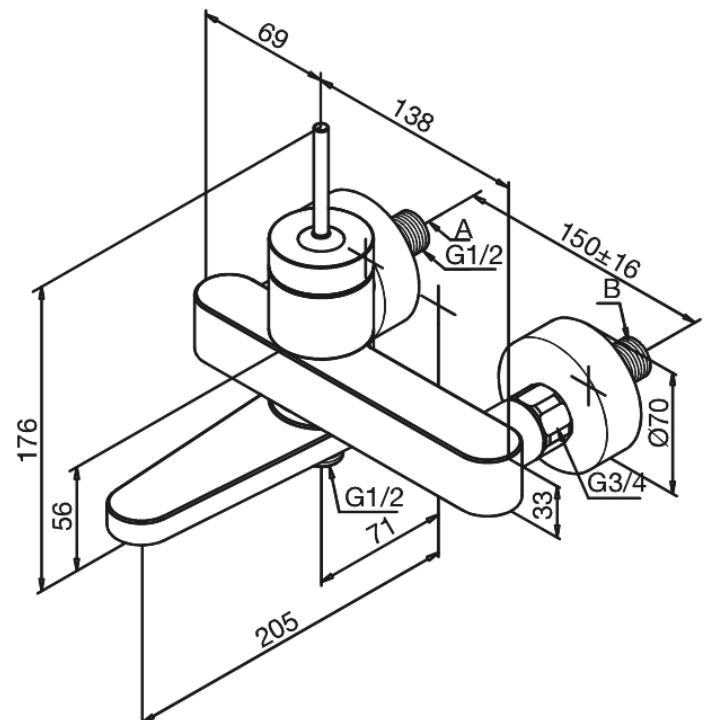

Funktionen

FM Mattsson Germany GmbH
Biedenkamp 3c, DE-21509 Glinde bei Hamburg

+31 854 018 788 info@damixa.de

Weitere Information auf <https://damixa.de>

damixa