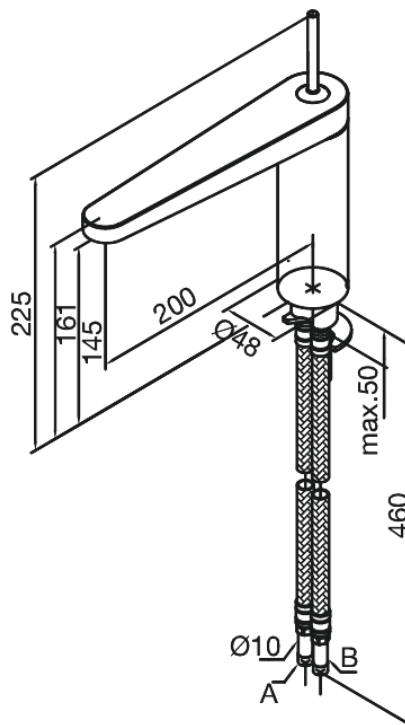

Profile

Spültischarmatur

Art.-Nr. 380470000
Oberfläche: Chrom
Serien: Profile

EAN 5708516682950

Produktbeschreibung:

Eingriffarmaturen
120° Schwenkbegrenzung
Keramikkartusche

Funktionen

FM Mattsson Germany GmbH
Biedenkamp 3c, DE-21509 Glinde bei Hamburg