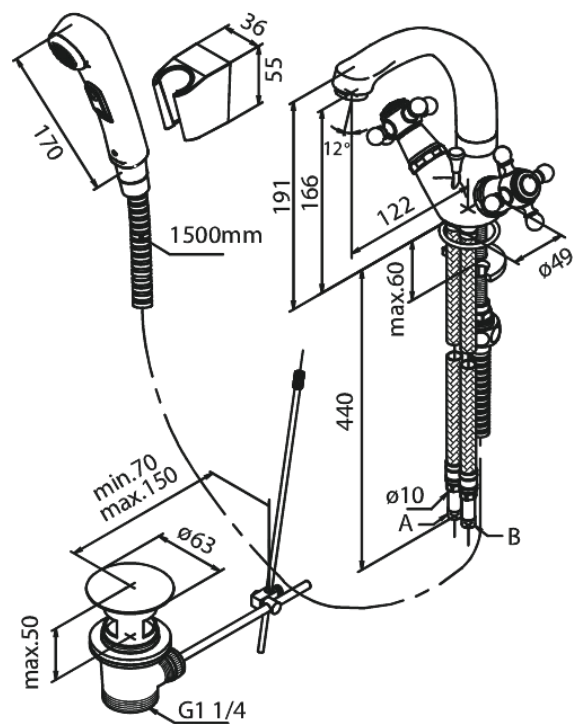

Produktbeschreibung:

Zweigriffarmaturen
Inkl. Standard Ablaufgarnitur und Zugstange
Keramische Oberteile