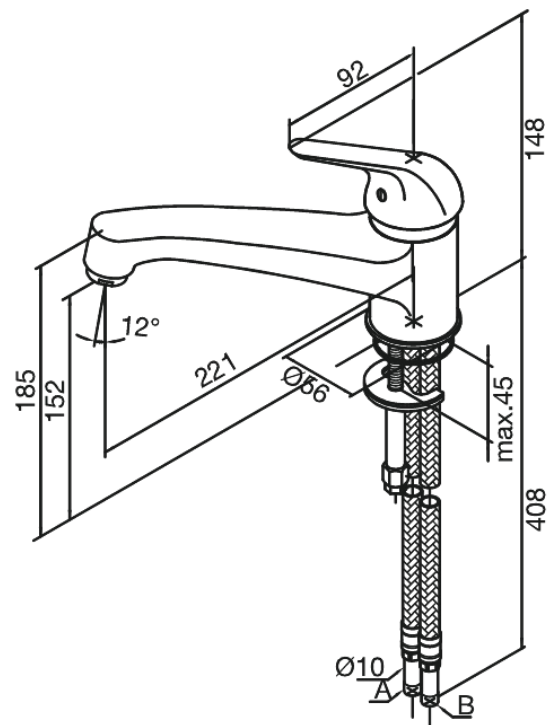

Superstar

Spültischarmatur

Art.-Nr. 360000000
Oberfläche: Chrom
Serien: Superstar

EAN 5708516590880

Produktbeschreibung:

Eingriffarmaturen
120° Schwenkbegrenzung
Kugelkartusche

Funktionen

FM Mattsson Germany GmbH
Biedenkamp 3c, DE-21509 Glinde bei Hamburg