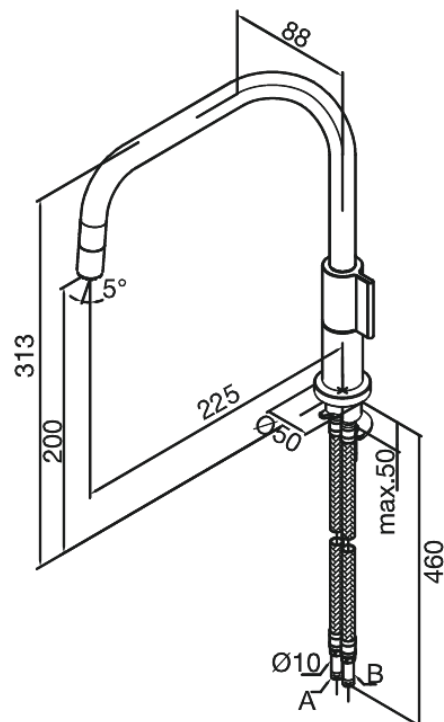

Orbix

Spültischarmatur

Art.-Nr. 350470000
Oberfläche: Chrom
Serien: Orbix

EAN 5708516708636

Produktbeschreibung:

Eingriffarmaturen
120° Schwenkbegrenzung
Kaltstart
Progressive Temperaturregulierung

Funktionen