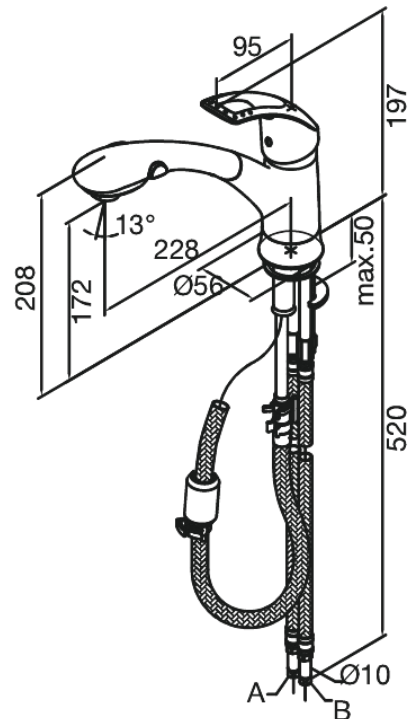

Saturn

Spültischarmatur

Art.-Nr. 251200000
Oberfläche: Chrom
Serien: Saturn

EAN 5708516576655

Produktbeschreibung:

Eingriffarmaturen
Kugelkartusche
Umstellbare Geschirrbrause

Funktionen

FM Mattsson Germany GmbH
Biedenkamp 3c, DE-21509 Glinde bei Hamburg