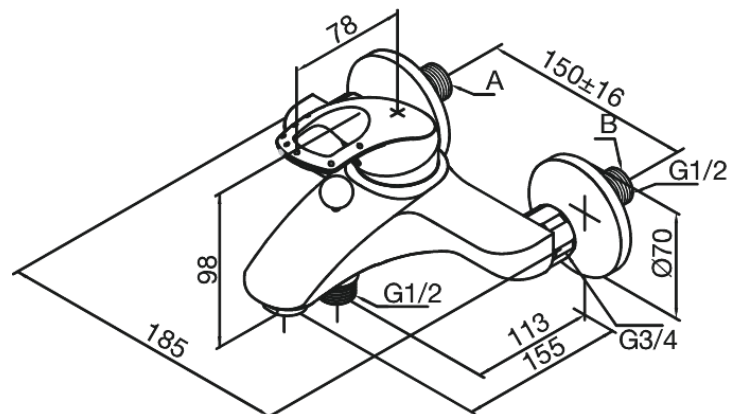

Funktionen

FM Mattsson Germany GmbH
Biedenkamp 3c, DE-21509 Glinde bei Hamburg

+31 854 018 788 info@damixa.de

Weitere Information auf <https://damixa.de>

damixa