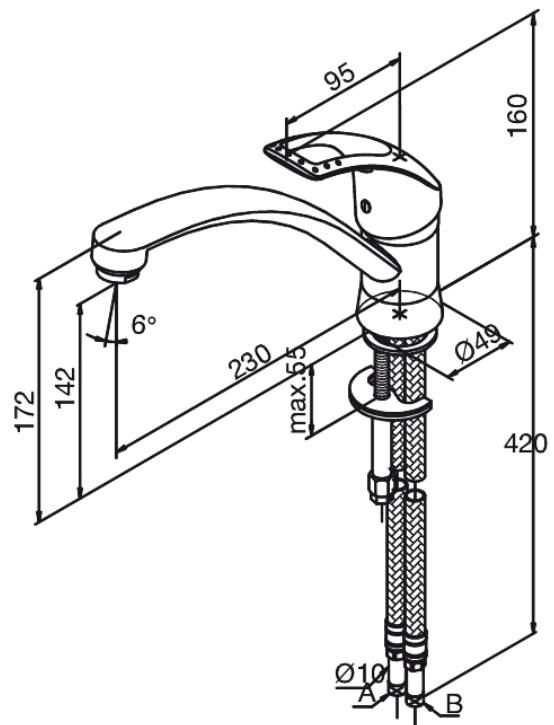

Saturn

Spültischarmatur

Art.-Nr. 250000000
Oberfläche: Chrom
Serien: Saturn

EAN 5708516576426

Produktbeschreibung:

Eingriffarmaturen
Kugelkartusche

Funktionen

FM Mattsson Germany GmbH
Biedenkamp 3c, DE-21509 Glinde bei Hamburg