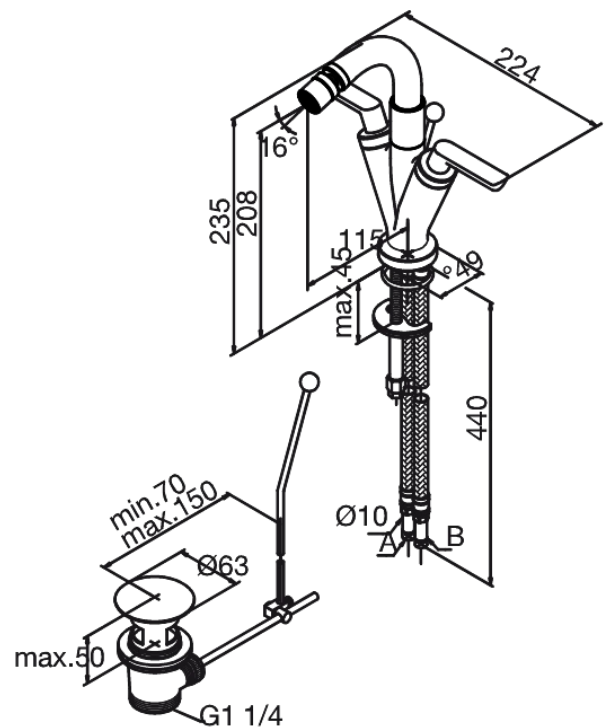

Venus

Bidetarmatur

Art.-Nr. 168310000
Oberfläche: Chrom
Serien: Venus

EAN 5708516603450

Produktbeschreibung:

Zweigriffarmaturen
Inkl. Standard Ablaufgarnitur und Zugstange
Keramische Oberteile

Funktionen

FM Mattsson Germany GmbH
Biedenkamp 3c, DE-21509 Glinde bei Hamburg