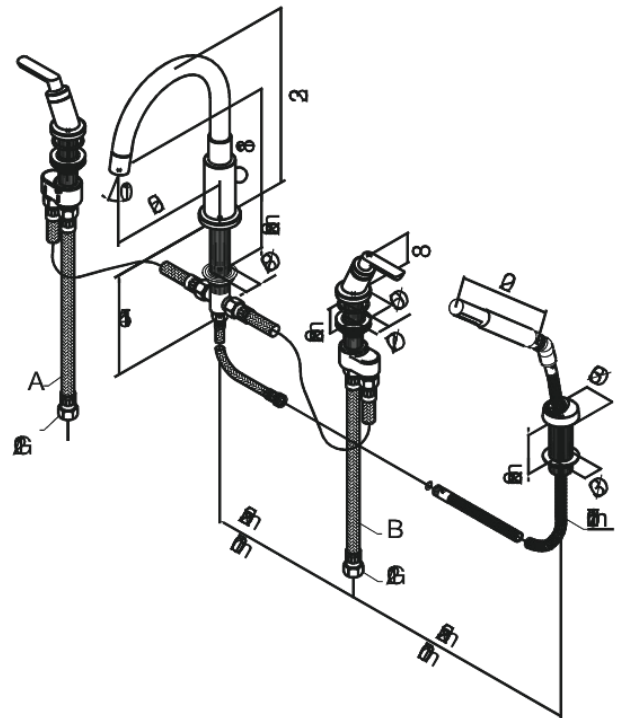

FM Mattsson Germany GmbH
Biedenkamp 3c, DE-21509 Glinde bei Hamburg

+31 854 018 788 info@damixa.de

Weitere Information auf <https://damixa.de>

damixa