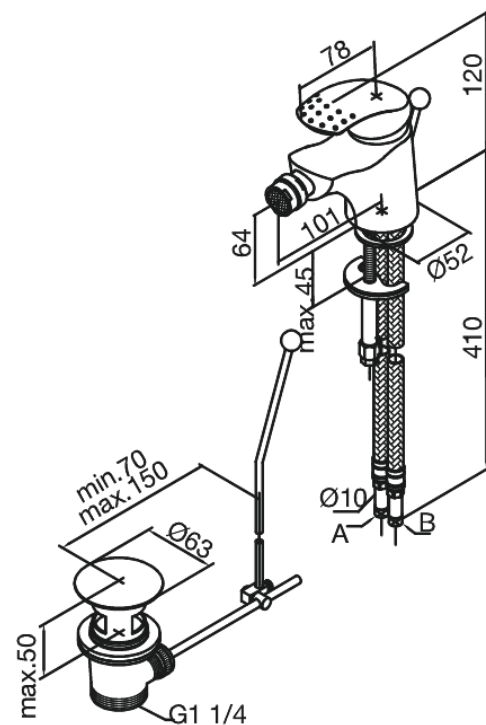

Funktionen

FM Mattsson Germany GmbH
Biedenkamp 3c, DE-21509 Glinde bei Hamburg

+31 854 018 788 info@damixa.de

Weitere Information auf <https://damixa.de>

damixa