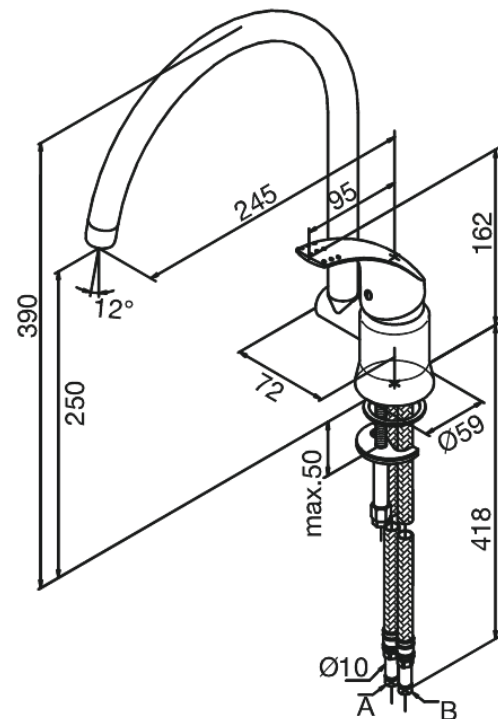

Jupiter

Spültischarmatur

Art.-Nr. 150700000
Oberfläche: Chrom
Serien: Jupiter

EAN 5708516592983

Produktbeschreibung:

Eingriffarmaturen
120° Schwenkbegrenzung
Kugelkartusche

Funktionen

FM Mattsson Germany GmbH
Biedenkamp 3c, DE-21509 Glinde bei Hamburg