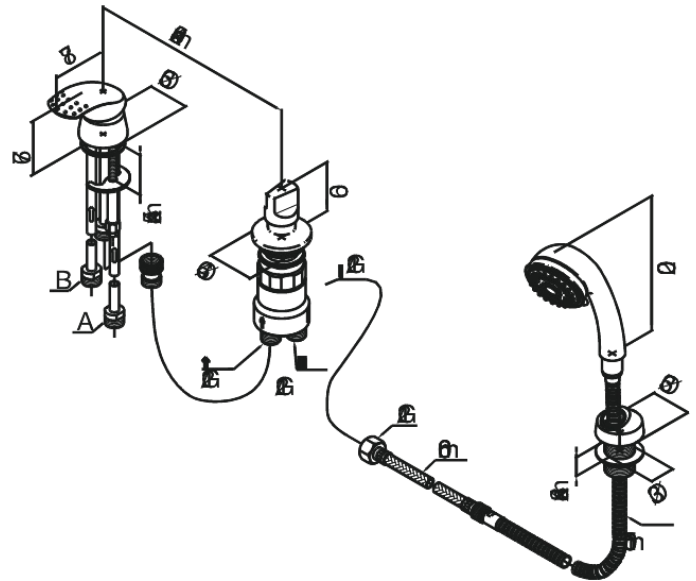

Jupiter

Dreiloch- Wannenrandarmatur

Art.-Nr. 150120000
Oberfläche: Chrom
Serien: Jupiter

EAN

5708516513247

Funktionen

FM Mattsson Germany GmbH
Biedenkamp 3c, DE-21509 Glinde bei Hamburg

+31 854 018 788 info@damixa.de