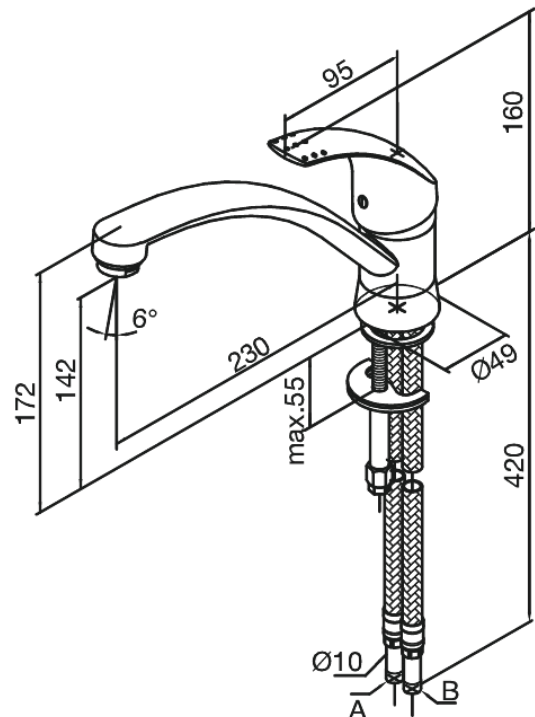

Jupiter

Spültischarmatur

Art.-Nr. 150000000
Oberfläche: Chrom
Serien: Jupiter

EAN 5708516592839

Produktbeschreibung:

Eingriffarmaturen
Kugelkartusche

Funktionen

FM Mattsson Germany GmbH
Biedenkamp 3c, DE-21509 Glinde bei Hamburg