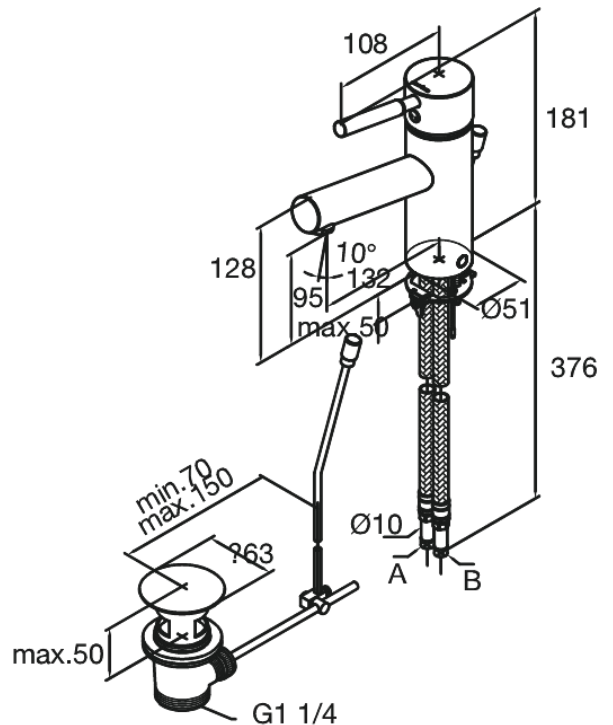

Funktionen

FM Mattsson Germany GmbH
Biedenkamp 3c, DE-21509 Glinde bei Hamburg

+31 854 018 788 info@damixa.de

Weitere Information auf <https://damixa.de>

damixa