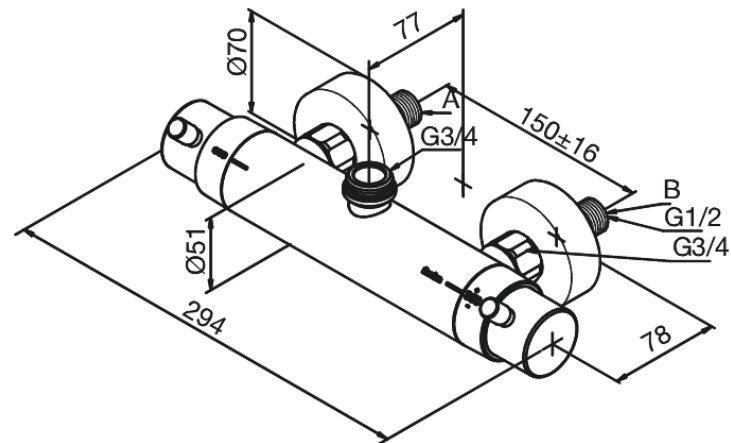

Funktionen

FM Mattsson Germany GmbH
Biedenkamp 3c, DE-21509 Glinde bei Hamburg

+31 854 018 788 info@damixa.de

Weitere Information auf <https://damixa.de>

damixa