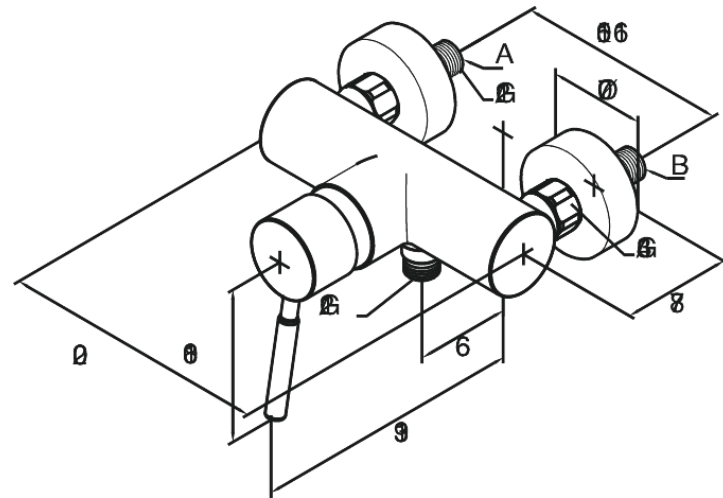

Funktionen

FM Mattsson Germany GmbH
Biedenkamp 3c, DE-21509 Glinde bei Hamburg

+31 854 018 788 info@damixa.de

Weitere Information auf <https://damixa.de>

damixa