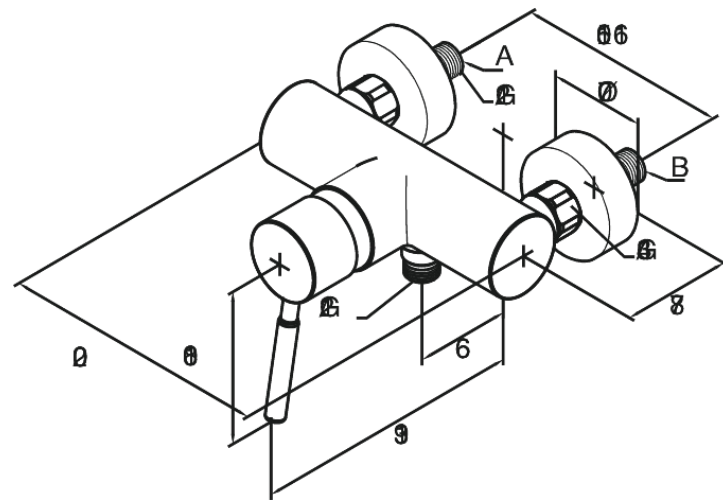

Funktionen

FM Mattsson Germany GmbH
Biedenkamp 3c, DE-21509 Glinde bei Hamburg

+31 854 018 788 info@damixa.de

Weitere Information auf <https://damixa.de>

damixa