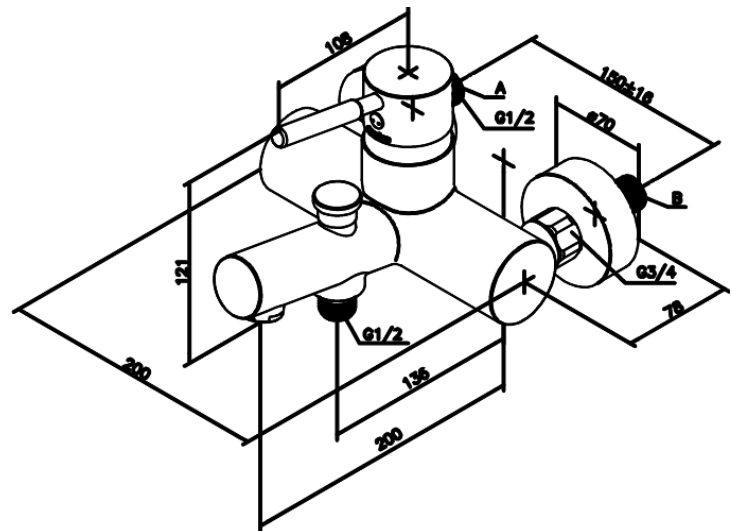

Funktionen

FM Mattsson Germany GmbH
Biedenkamp 3c, DE-21509 Glinde bei Hamburg

+31 854 018 788 info@damixa.de

Weitere Information auf <https://damixa.de>

damixa