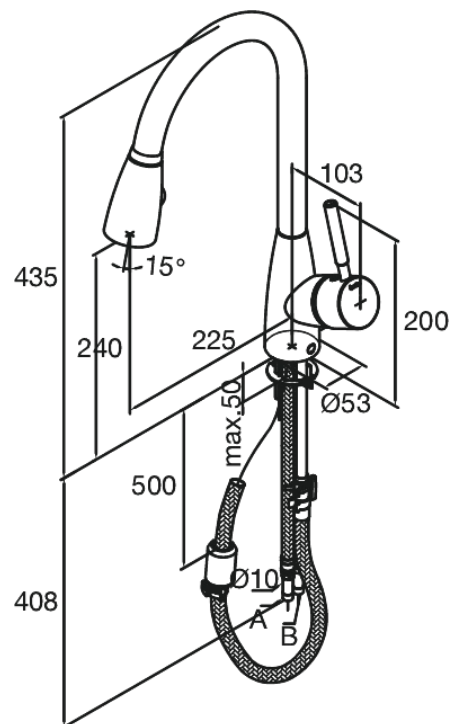

Funktionen

FM Mattsson Germany GmbH
Biedenkamp 3c, DE-21509 Glinde bei Hamburg

+31 854 018 788 info@damixa.de

Weitere Information auf <https://damixa.de>

damixa