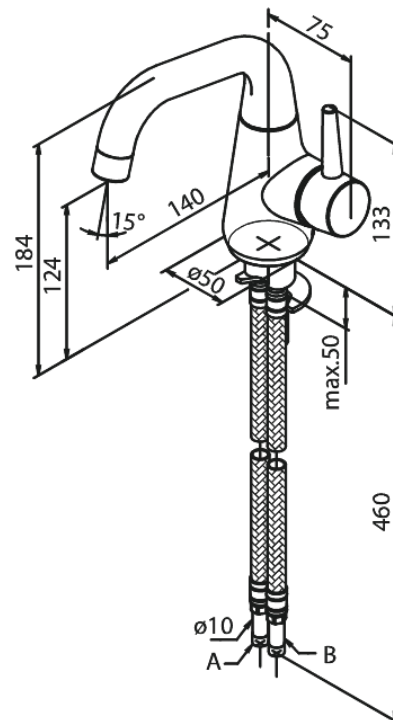

FM Mattsson Germany GmbH
Biedenkamp 3c, DE-21509 Glinde bei Hamburg

+31 854 018 788 info@damixa.de

Weitere Information auf <https://damixa.de>

damixa