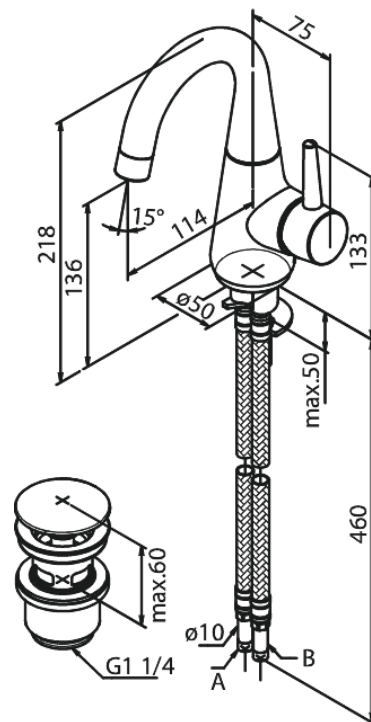

Funktionen

FM Mattsson Germany GmbH
Biedenkamp 3c, DE-21509 Glinde bei Hamburg

+31 854 018 788 info@damixa.de

Weitere Information auf <https://damixa.de>

damixa