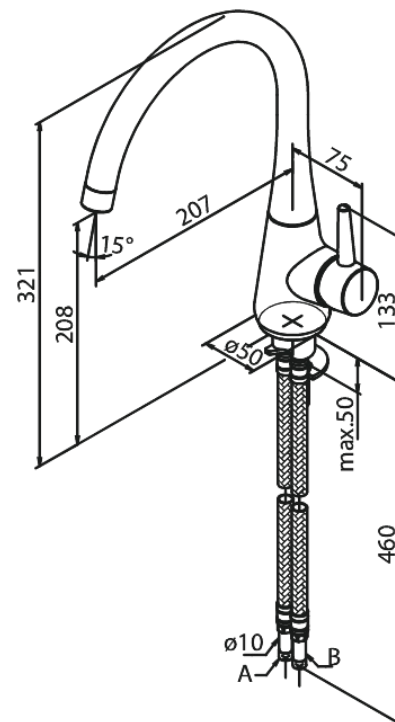

FM Mattsson Germany GmbH
Biedenkamp 3c, DE-21509 Glinde bei Hamburg

+31 854 018 788 info@damixa.de

Weitere Information auf <https://damixa.de>

damixa