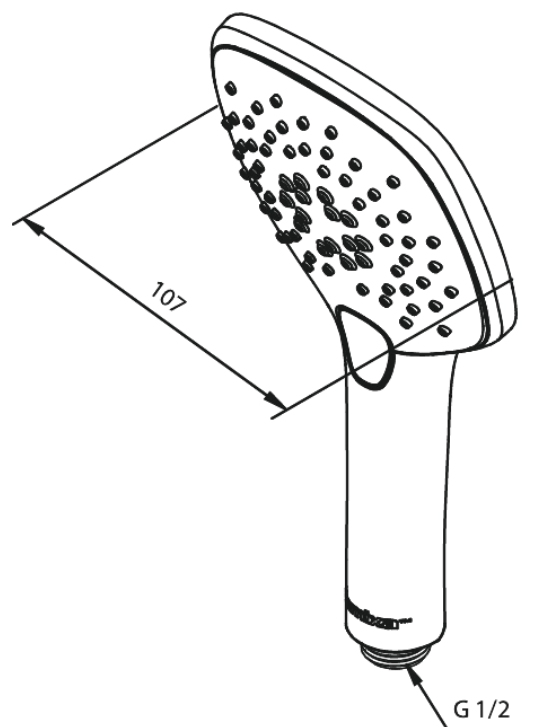

Pine

Handbrause

Art.-Nr. 766650000
Oberfläche: Chrom
Serien: Pine

EAN 5708516821472

Produktbeschreibung:

Rub-Clean Reinigungsfunktion
Wasserverbrauch max.9 l/min
3-fach verstellbar

Funktionen

FM Mattsson Germany GmbH
Biedenkamp 3c, DE-21509 Glinde bei Hamburg