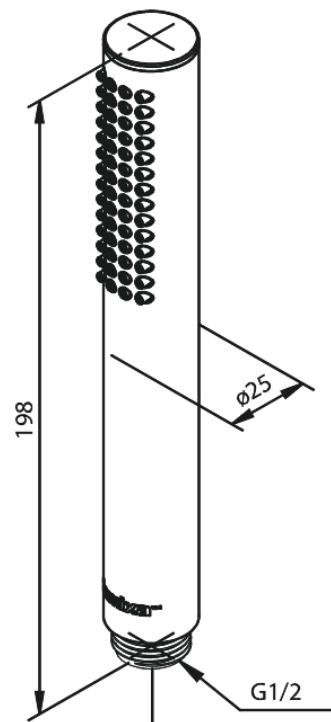

Silhouet Tube

Artikel Nr.: 766640000
Oberfläche: Chrom
Serien: Silhouet

EAN nummer: 5708516802853

Produktbeschreibung:

Rub-Clean Reinigungsfunktion

Funktionen

FM Mattsson Germany GmbH
Biedenkamp 3c, DE-21509 Glinde bei Hamburg