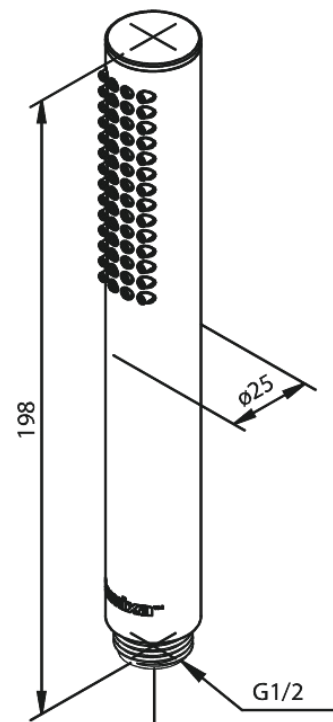

Funktionen

FM Mattsson Germany GmbH
Biedenkamp 3c, DE-21509 Glinde bei Hamburg

+31 854 018 788 info@damixa.de

Weitere Information auf <https://damixa.de>

damixa