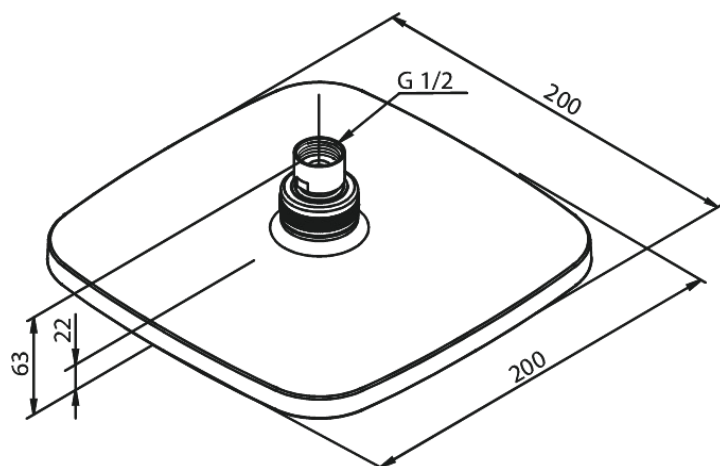

Pine

Kopfbrause

Art.-Nr. 766620000
Oberfläche: Chrom
Serien: Pine

EAN 5708516821564

Produktbeschreibung:

Wasserverbrauch max.9 l/min
200x200mm

Funktionen

FM Mattsson Germany GmbH
Biedenkamp 3c, DE-21509 Glinde bei Hamburg