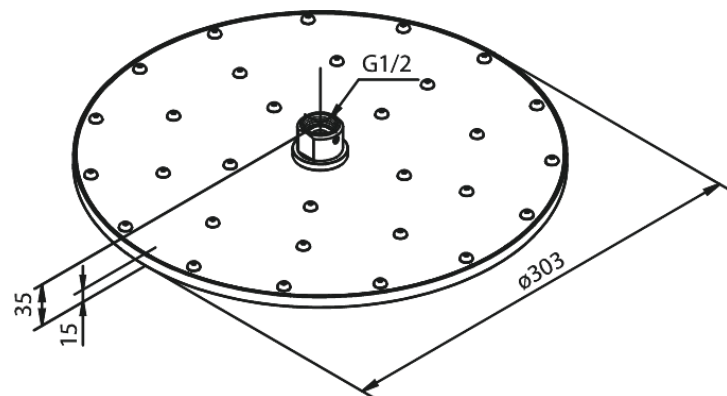

Arc

Eliza

Art.-Nr. 766610000
Oberfläche: Chrom
Serien: Arc

EAN 5708516807315

Produktbeschreibung:

Wasserverbrauch max. 14 l/min
Ø303mm

Funktionen

FM Mattsson Germany GmbH
Biedenkamp 3c, DE-21509 Glinde bei Hamburg