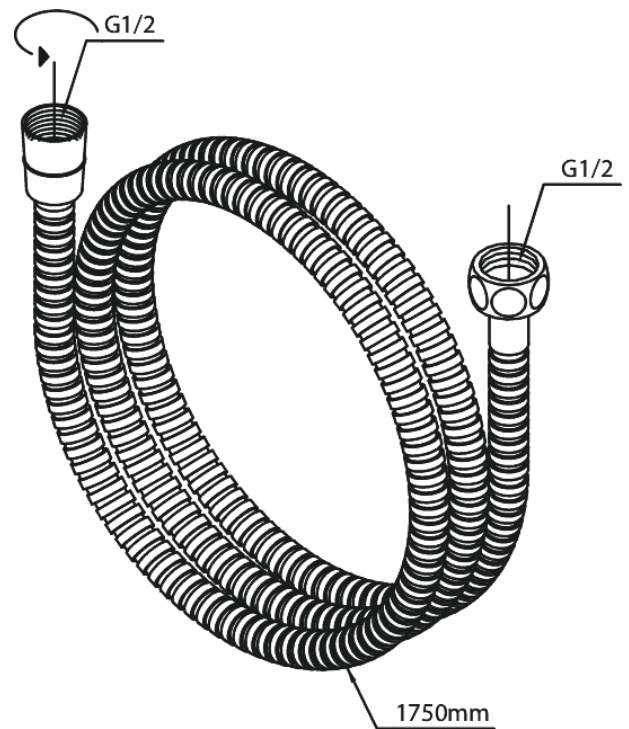

# Metallschlauch 1750 mm

Art.-Nr. 766530000  
Oberfläche: Chrom  
Serien:

EAN

5708516710806

FM Mattsson Germany GmbH  
Biedenkamp 3c, DE-21509 Glinde bei Hamburg

+31 854 018 788 info@damixa.de

Weitere Information auf <https://damixa.de>

**damixa**