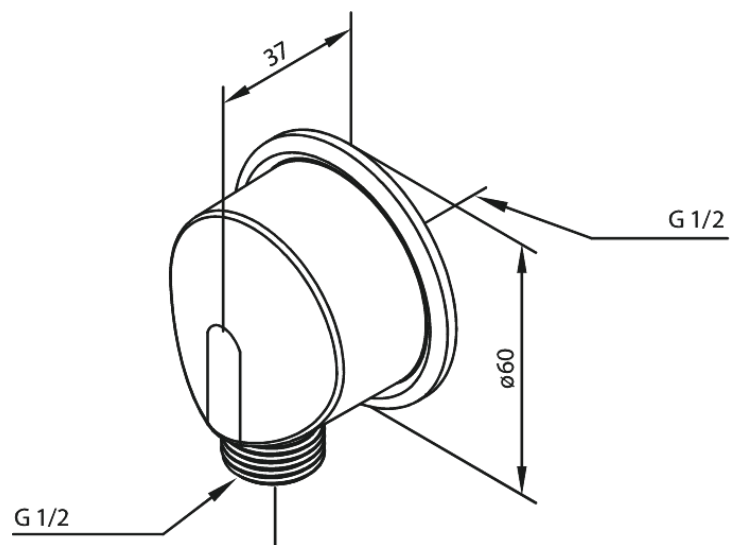

# Brauseanschlusswinkel

Art.-Nr. 766120000  
Oberfläche: Chrom  
Serien:

EAN 5708516710981

FM Mattsson Germany GmbH  
Biedenkamp 3c, DE-21509 Glinde bei Hamburg

+31 854 018 788 info@damixa.de

Weitere Information auf <https://damixa.de>