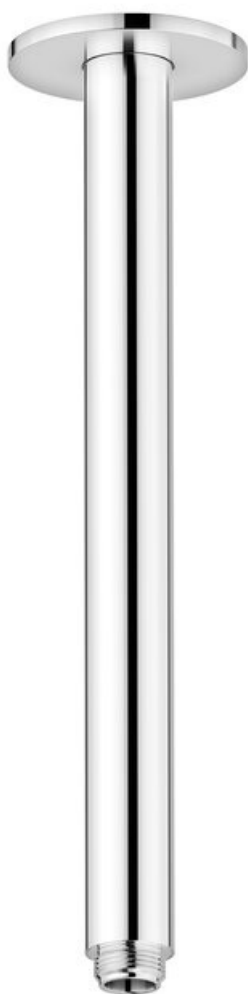

# Duscharm Deckenbefestigung

Art.-Nr. 766080000  
Oberfläche: Chrom  
Serien:

EAN 5708516710967

FM Mattsson Germany GmbH  
Biedenkamp 3c, DE-21509 Glinde bei Hamburg

+31 854 018 788 info@damixa.de

Weitere Information auf <https://damixa.de>

**damixa**