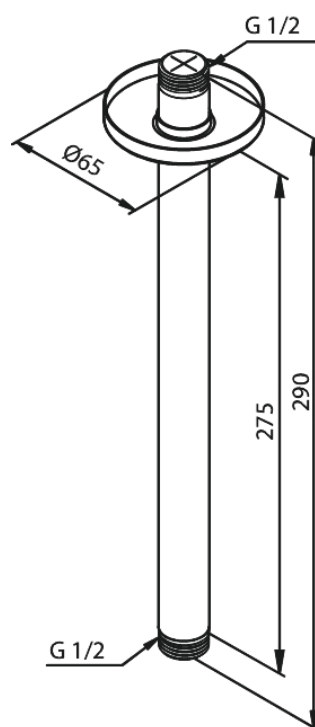

# Duscharm Deckenbefestigung

Art.-Nr. 766080000  
Oberfläche: Chrom  
Serien:

EAN 5708516710967

FM Mattsson Germany GmbH  
Biedenkamp 3c, DE-21509 Glinde bei Hamburg

+31 854 018 788 info@damixa.de

Weitere Information auf <https://damixa.de>