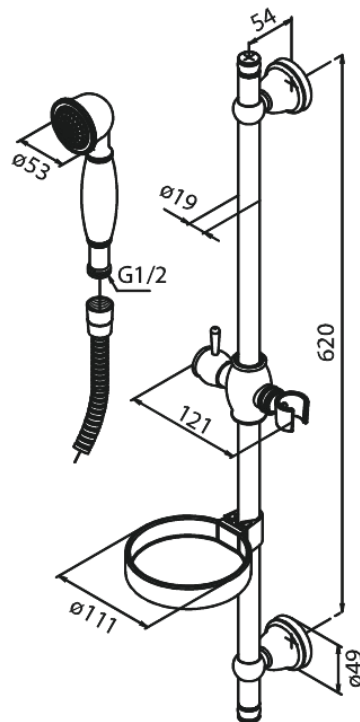

Tradition

Stangenset

Art.-Nr. 765110000
Oberfläche: Chrom
Serien: Tradition

EAN 5708516710684

Produktbeschreibung:

Wasserverbrauch max.9 l/min
Incl. Soap dish & Glider
1500 mm Metallschlauch

Funktionen

FM Mattsson Germany GmbH
Biedenkamp 3c, DE-21509 Glinde bei Hamburg