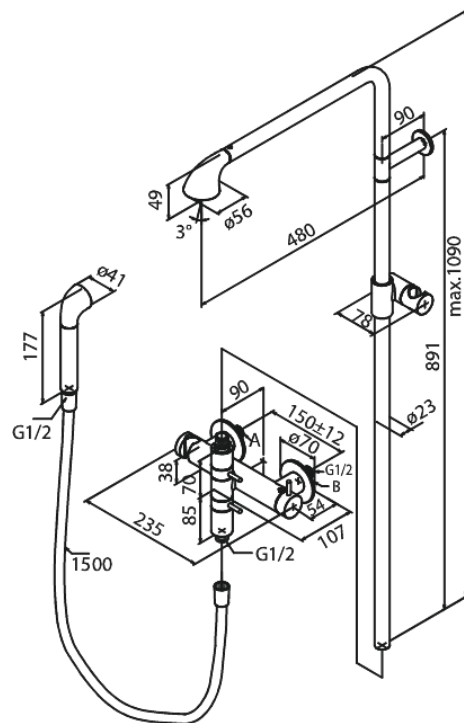

Funktionen

FM Mattsson Germany GmbH
Biedenkamp 3c, DE-21509 Glinde bei Hamburg

+31 854 018 788 info@damixa.de

Weitere Information auf <https://damixa.de>

damixa