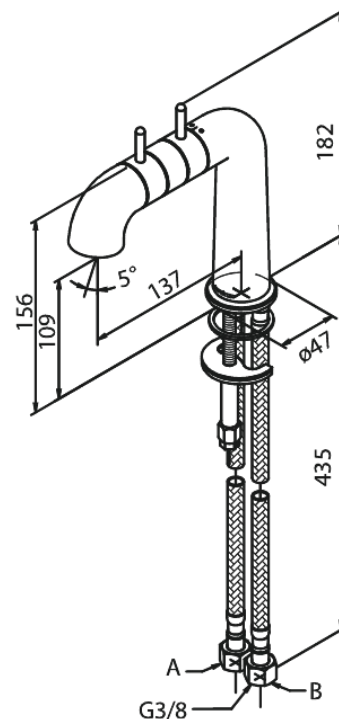

FM Mattsson Germany GmbH
Biedenkamp 3c, DE-21509 Glinde bei Hamburg

+31 854 018 788 info@damixa.de

Weitere Information auf <https://damixa.de>

damixa