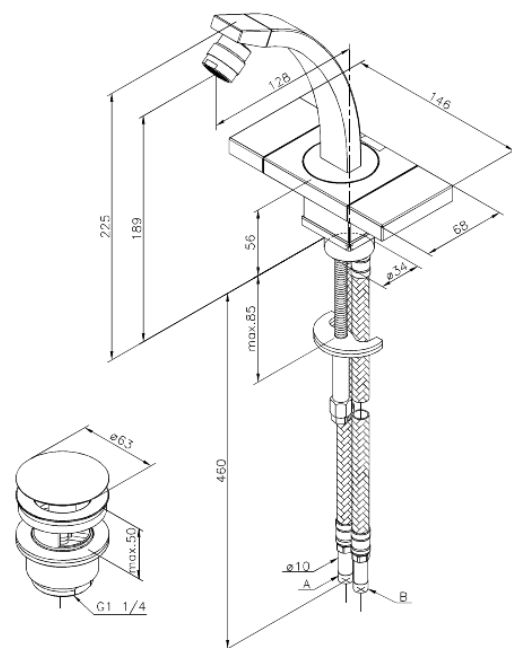

G-Type

Bidetarmatur

Art.-Nr. 728300000
Oberfläche: Chrom
Serien: G-Type

EAN 5708516571452

Produktbeschreibung:

Zweigriffarmaturen
120° Schwenkbegrenzung
Wasserverbrauch max 10 l/min
Ablaufgarnitur mit Klick-Funktion
Keramische Oberteile