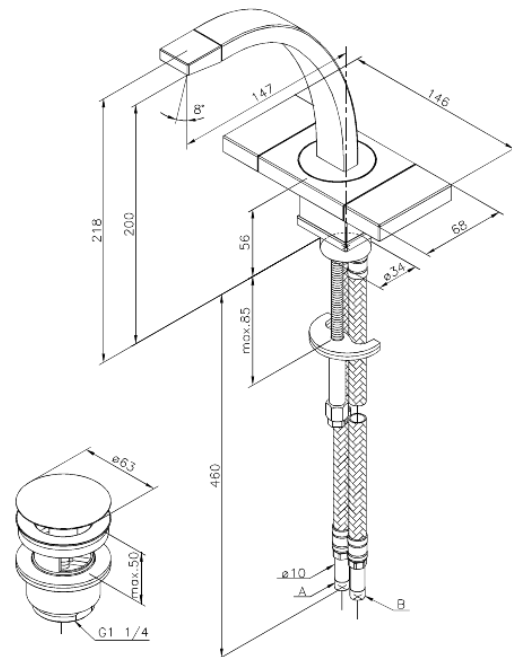

G-Type

Waschtischarmatur

Art.-Nr. 728200000
Oberfläche: Chrom
Serien: G-Type

EAN 5708516571384

Produktbeschreibung:

Zweigriffarmaturen
120° Schwenkbegrenzung
Wasserverbrauch max. 12 l/min
Ablaufgarnitur mit Klick-Funktion
Keramische Oberteile