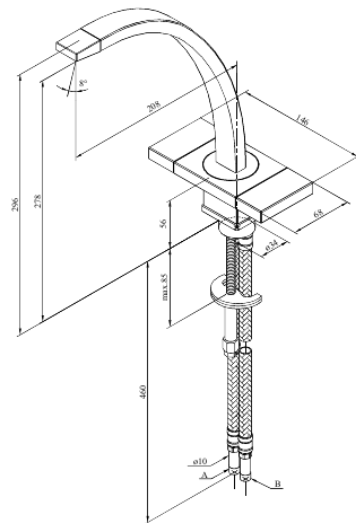

G-Type

Spültischarmatur

Art.-Nr. 720006600
Oberfläche: Steel (66 - old)
Serien: G-Type

EAN 5708516571216

Produktbeschreibung:

Zweigriffarmaturen
120° Schwenkbegrenzung
Wasserverbrauch max. 14 l/min
Keramische Oberteile