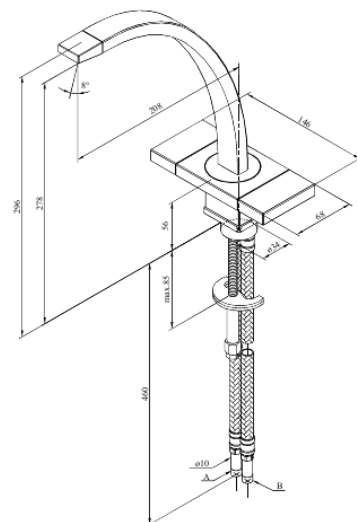

G-Type

Spültischarmatur

Art.-Nr. 720000000
Oberfläche: Chrom
Serien: G-Type

EAN 5708516571179

Produktbeschreibung:

Zweigriffarmaturen
120° Schwenkbegrenzung
Wasserverbrauch max. 14 l/min
Keramische Oberteile