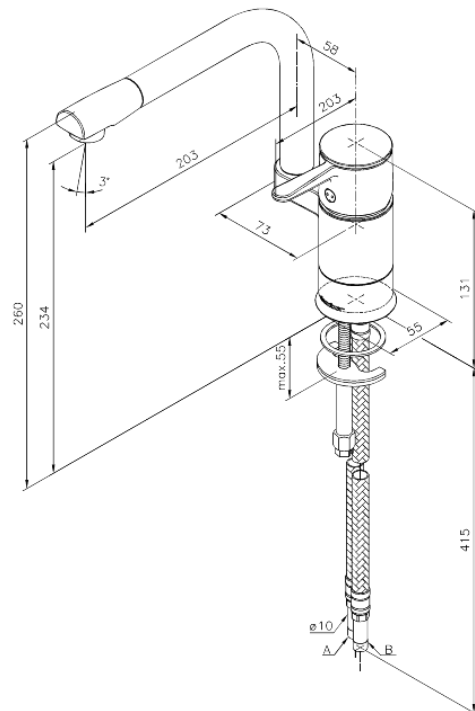

FM Mattsson Germany GmbH
Biedenkamp 3c, DE-21509 Glinde bei Hamburg

+31 854 018 788 info@damixa.de

Weitere Information auf <https://damixa.de>

damixa