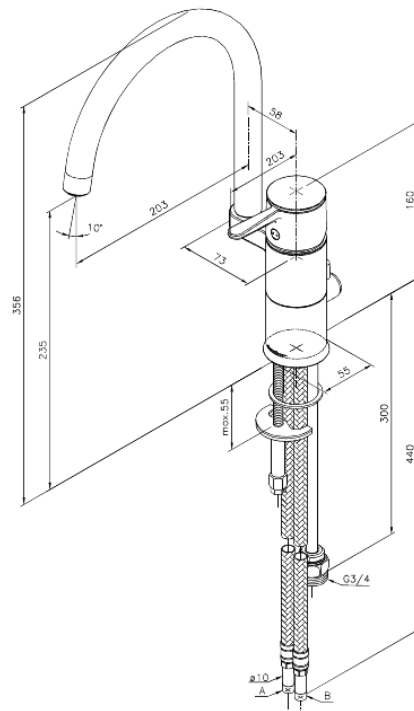

Funktionen

FM Mattsson Germany GmbH
Biedenkamp 3c, DE-21509 Glinde bei Hamburg

+31 854 018 788 info@damixa.de

Weitere Information auf <https://damixa.de>

damixa