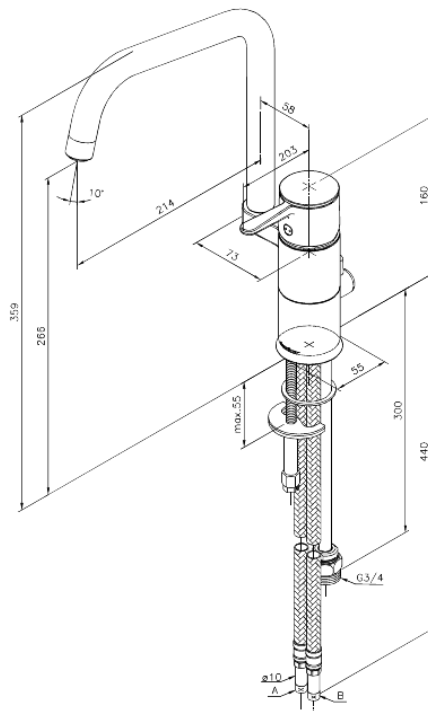

Funktionen

FM Mattsson Germany GmbH
Biedenkamp 3c, DE-21509 Glinde bei Hamburg

+31 854 018 788 info@damixa.de

Weitere Information auf <https://damixa.de>

damixa