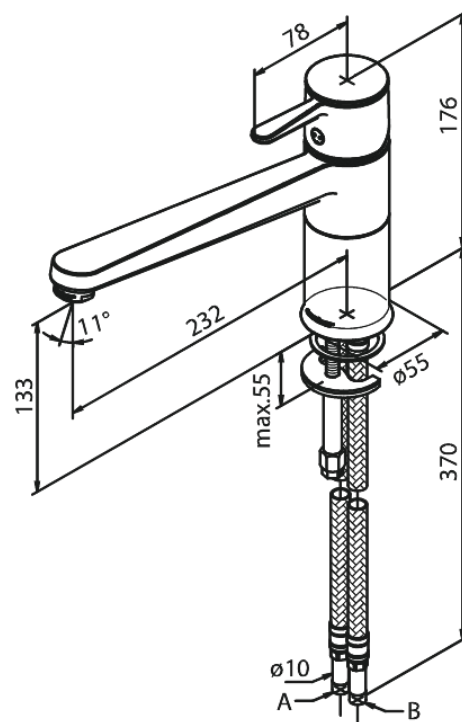

FM Mattsson Germany GmbH
Biedenkamp 3c, DE-21509 Glinde bei Hamburg

+31 854 018 788 info@damixa.de

Weitere Information auf <https://damixa.de>

damixa