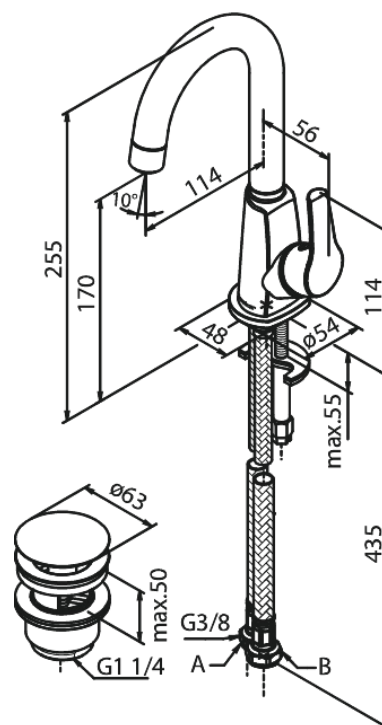

Funktionen

FM Mattsson Germany GmbH
Biedenkamp 3c, DE-21509 Glinde bei Hamburg

+31 854 018 788 info@damixa.de

Weitere Information auf <https://damixa.de>

damixa