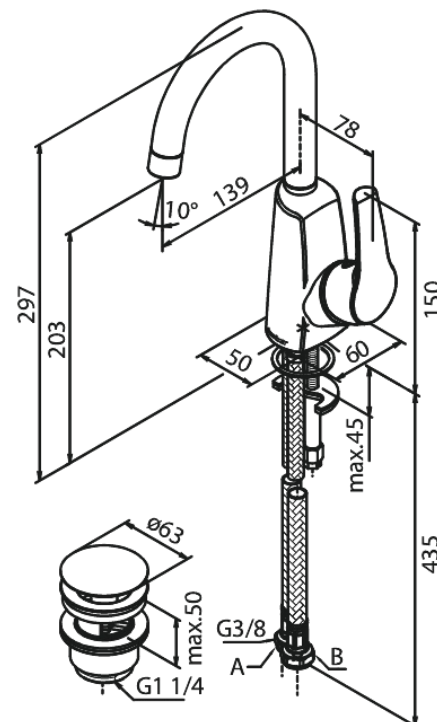

Funktionen

FM Mattsson Germany GmbH
Biedenkamp 3c, DE-21509 Glinde bei Hamburg

+31 854 018 788 info@damixa.de

Weitere Information auf <https://damixa.de>

damixa