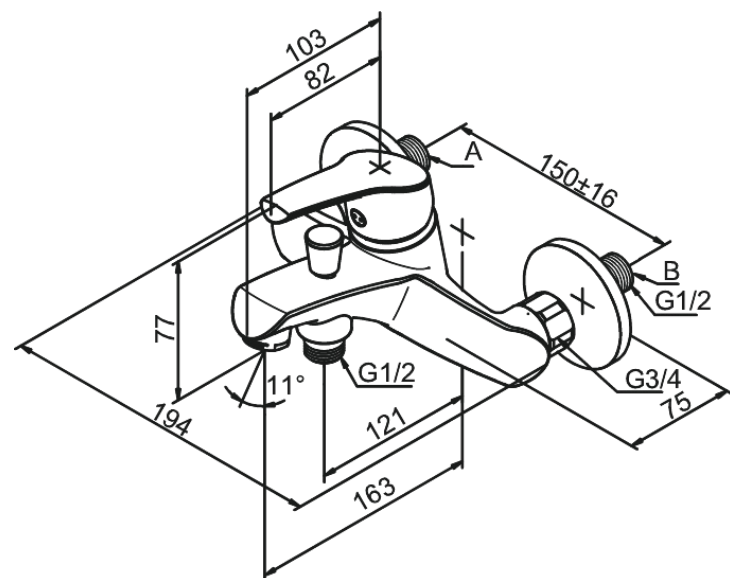

Funktionen

FM Mattsson Germany GmbH
Biedenkamp 3c, DE-21509 Glinde bei Hamburg

+31 854 018 788 info@damixa.de

Weitere Information auf <https://damixa.de>

damixa