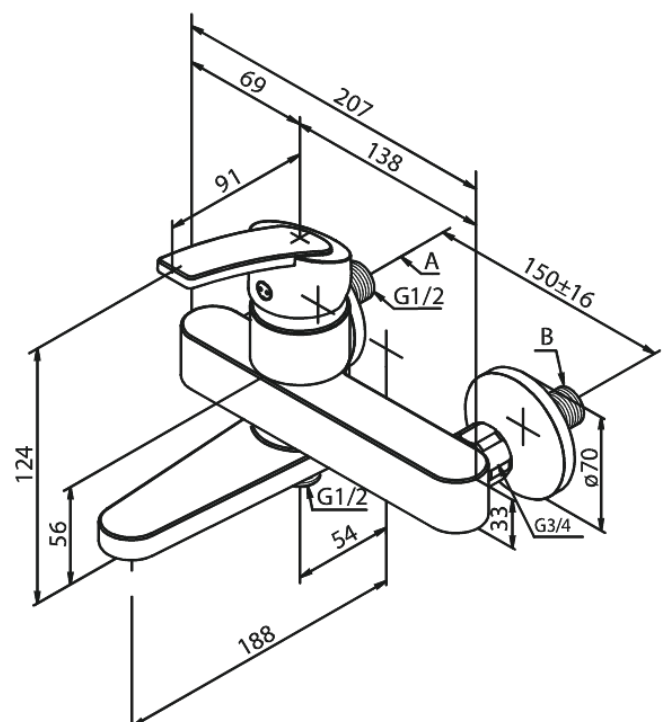

FM Mattsson Germany GmbH
Biedenkamp 3c, DE-21509 Glinde bei Hamburg

+31 854 018 788 info@damixa.de

Weitere Information auf <https://damixa.de>

damixa